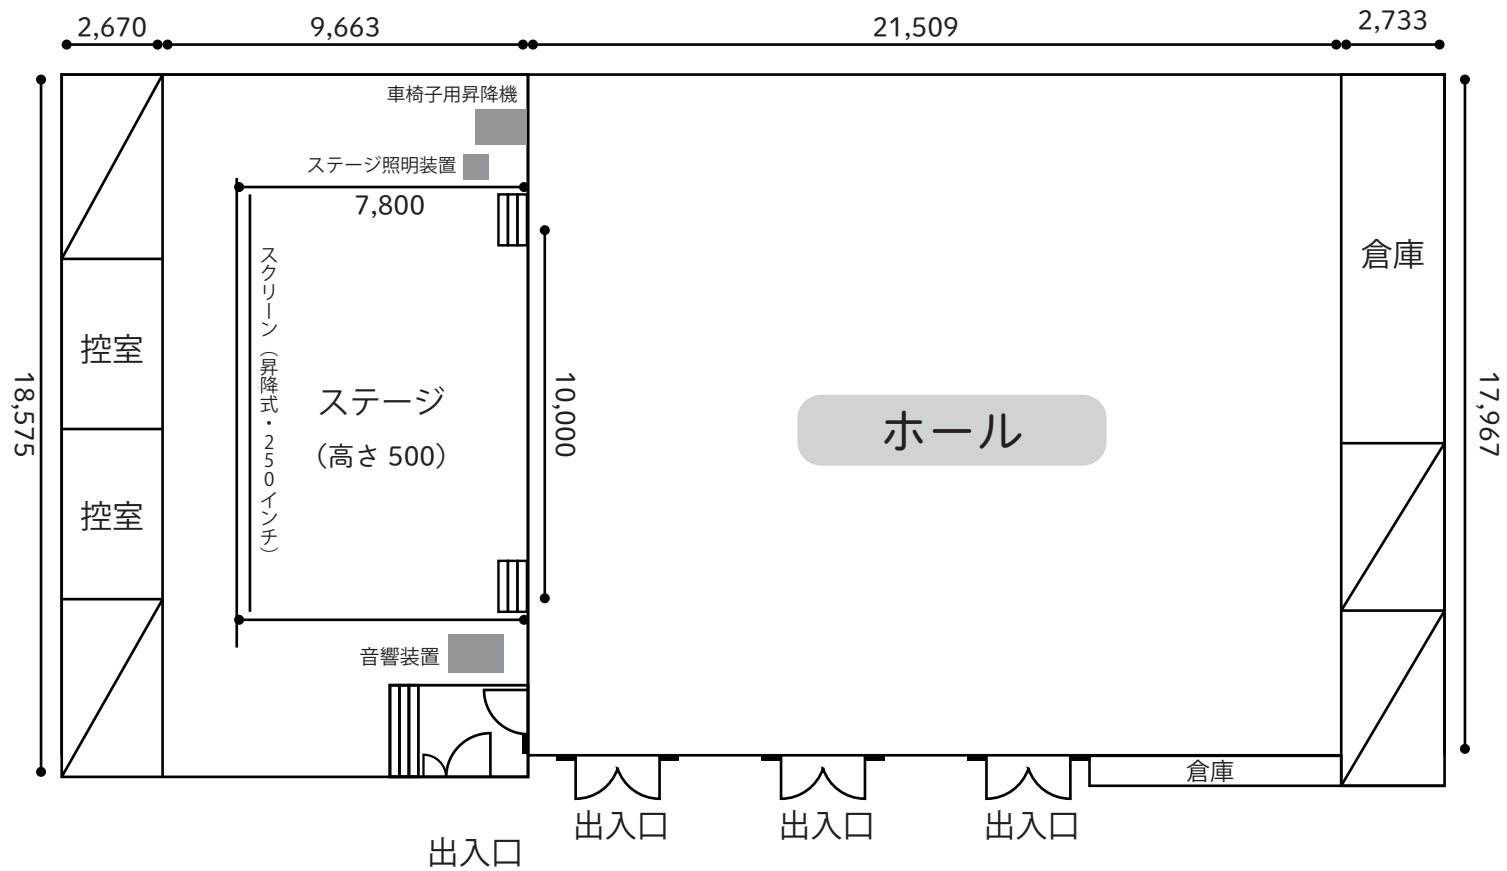

付属備品：テーブル（折りたたみ）59台、イス 200脚
 ワイヤレスマイク 4回線
 有線マイク 2本
 プロジェクター

●スクール形式 (135名)

●□の字型 (144名)

●島型 (144名)

●シアター型 (288名)