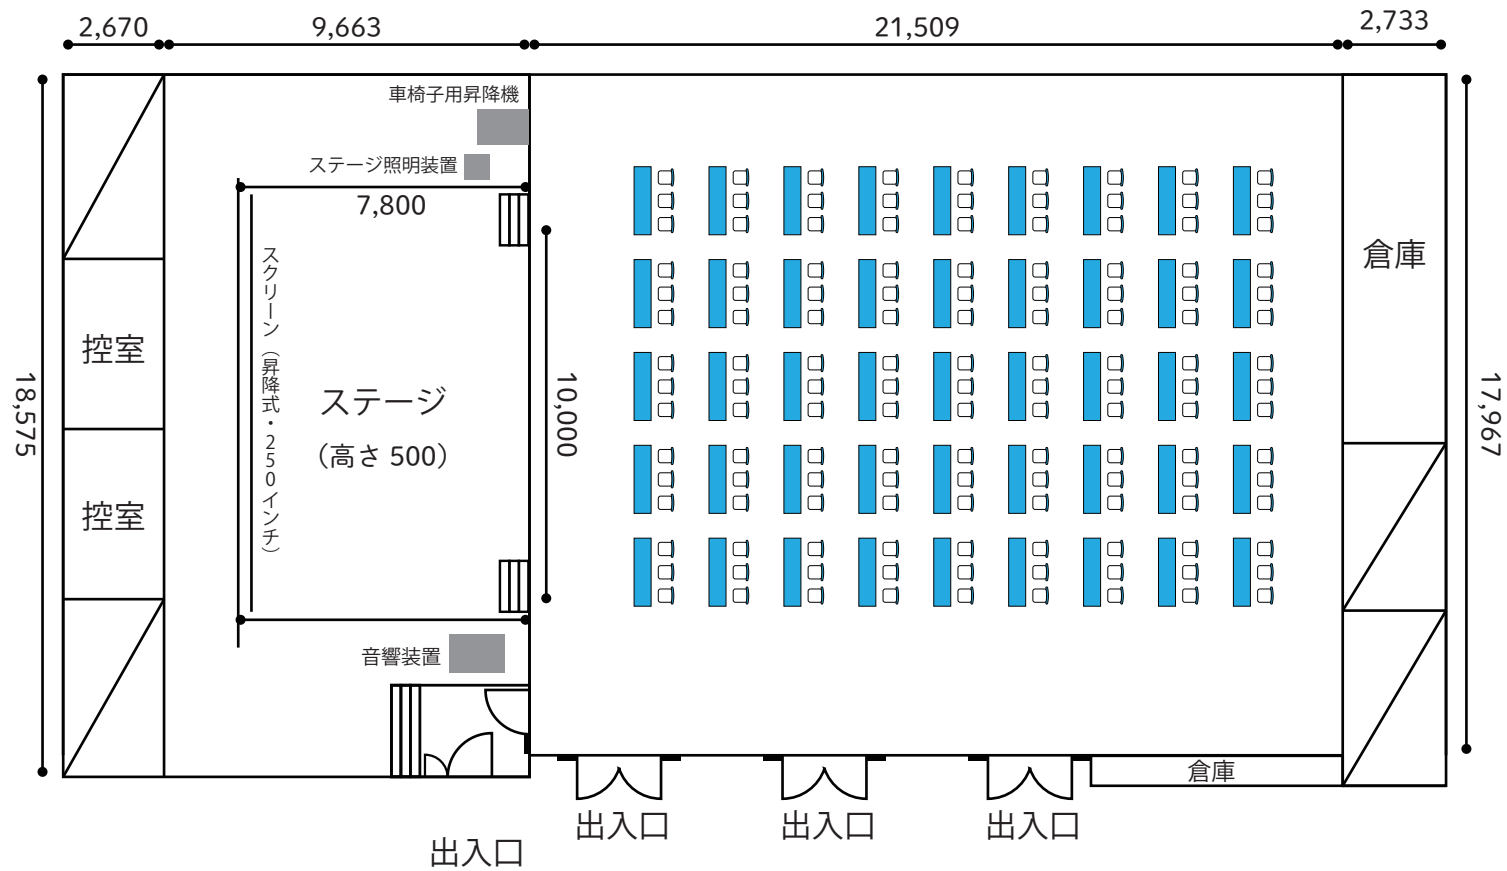

付属備品：テーブル（折りたたみ）59台、イス 200脚
 ワイヤレスマイク 4回線
 有線マイク 2本
 プロジェクター

●スクール形式 (135名)

●□の字型 (144名)

●島型 (144名)

●シアター型 (288名)