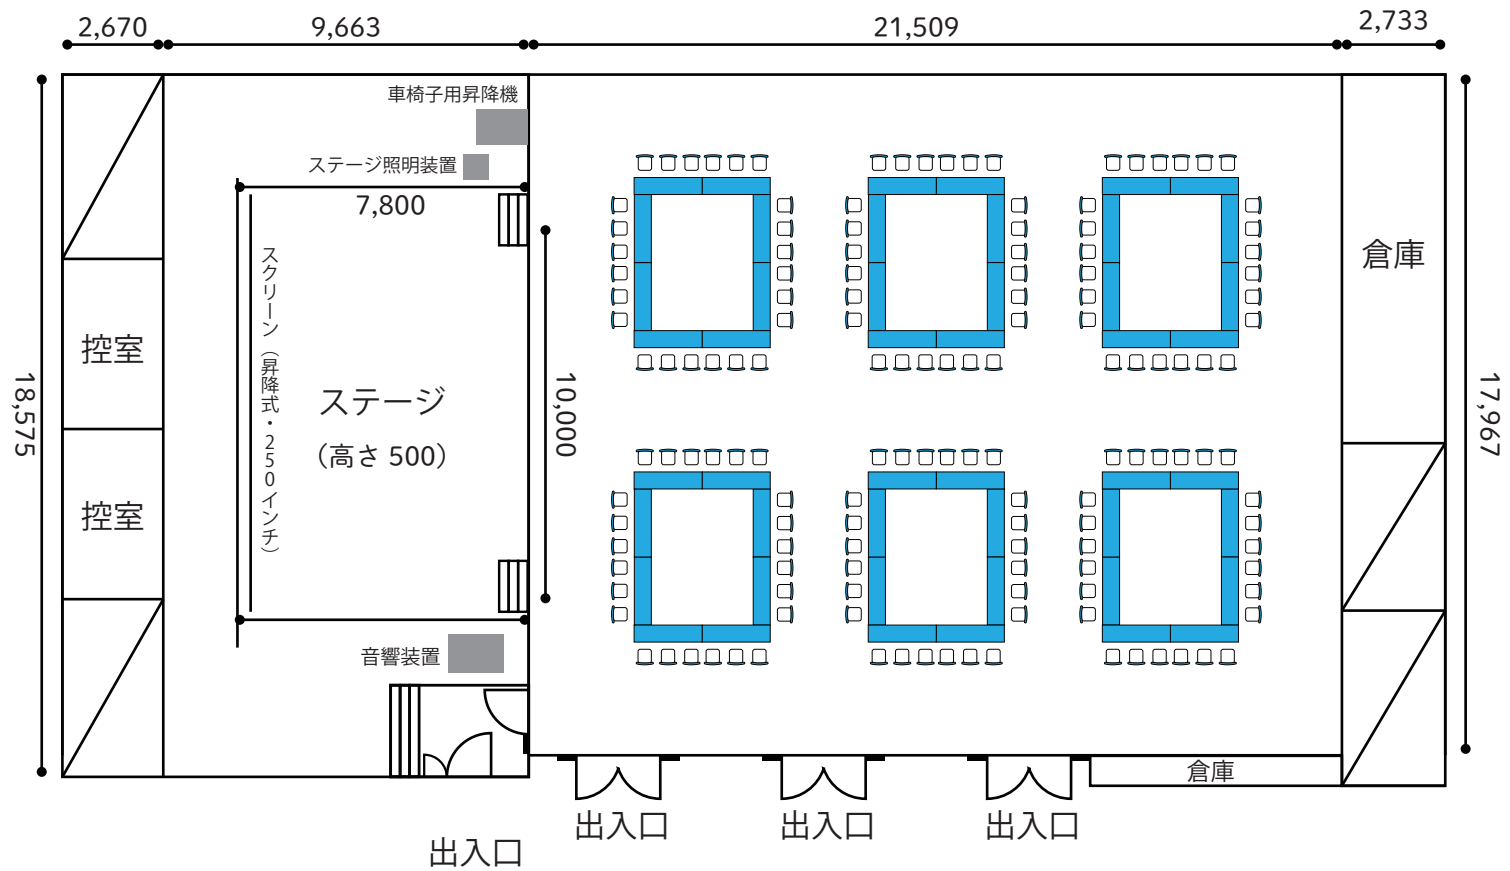

付属備品：テーブル（折りたたみ）59台、イス 200脚
 ワイヤレスマイク 4回線
 有線マイク 2本
 プロジェクター

●スクール形式 (135名)

●□の字型 (144名)

●島型 (144名)

●シアター型 (288名)