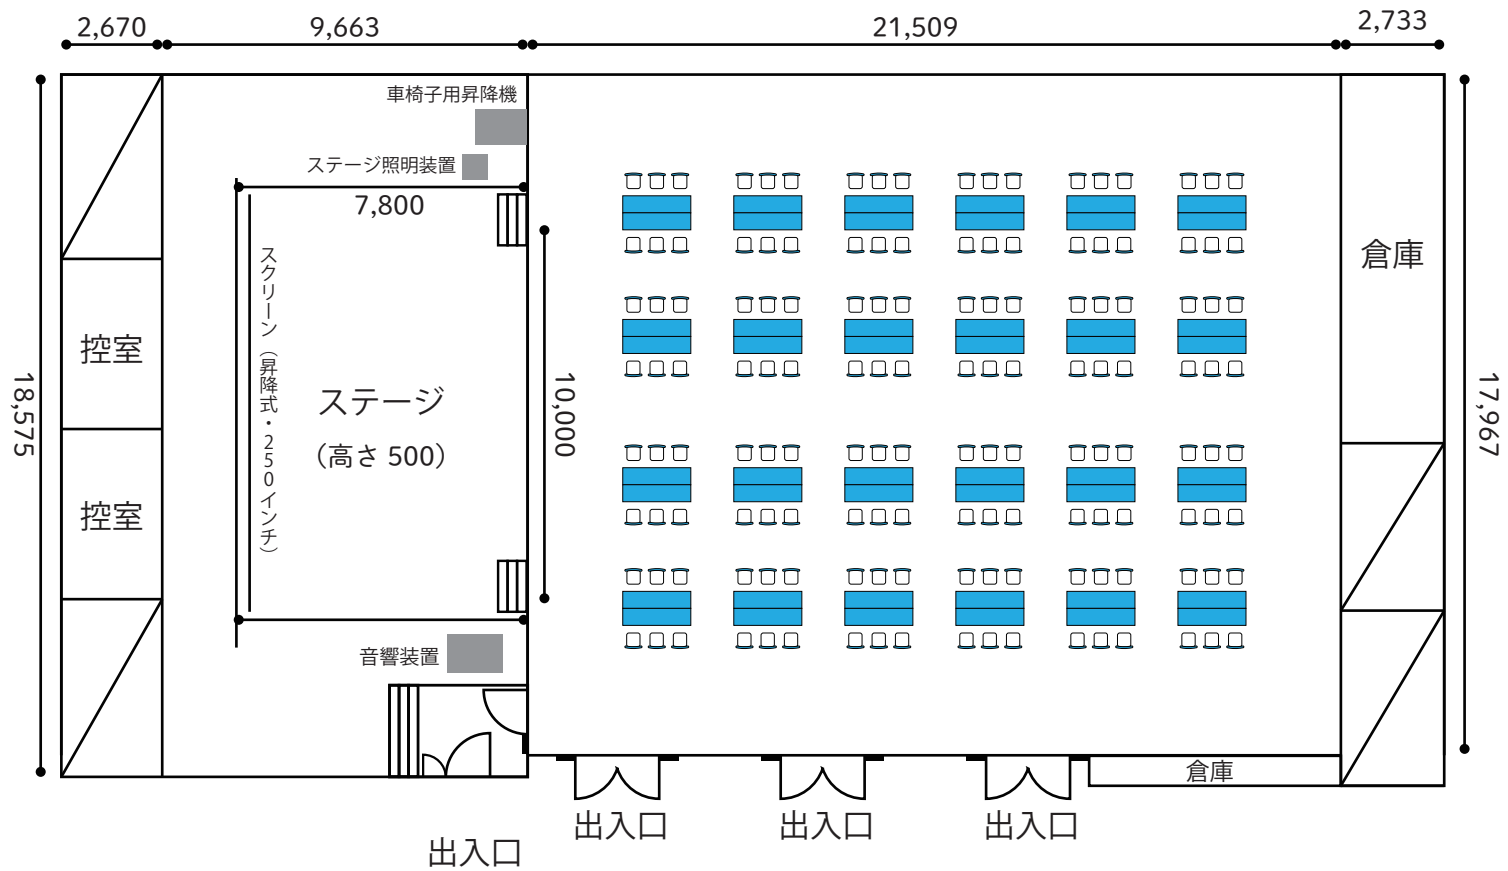

付属備品：テーブル（折りたたみ）59台、イス 200脚
 ワイヤレスマイク 4回線
 有線マイク 2本
 プロジェクター

●スクール形式 (135名)

●□の字型 (144名)

●島型 (144名)

●シアター型 (288名)