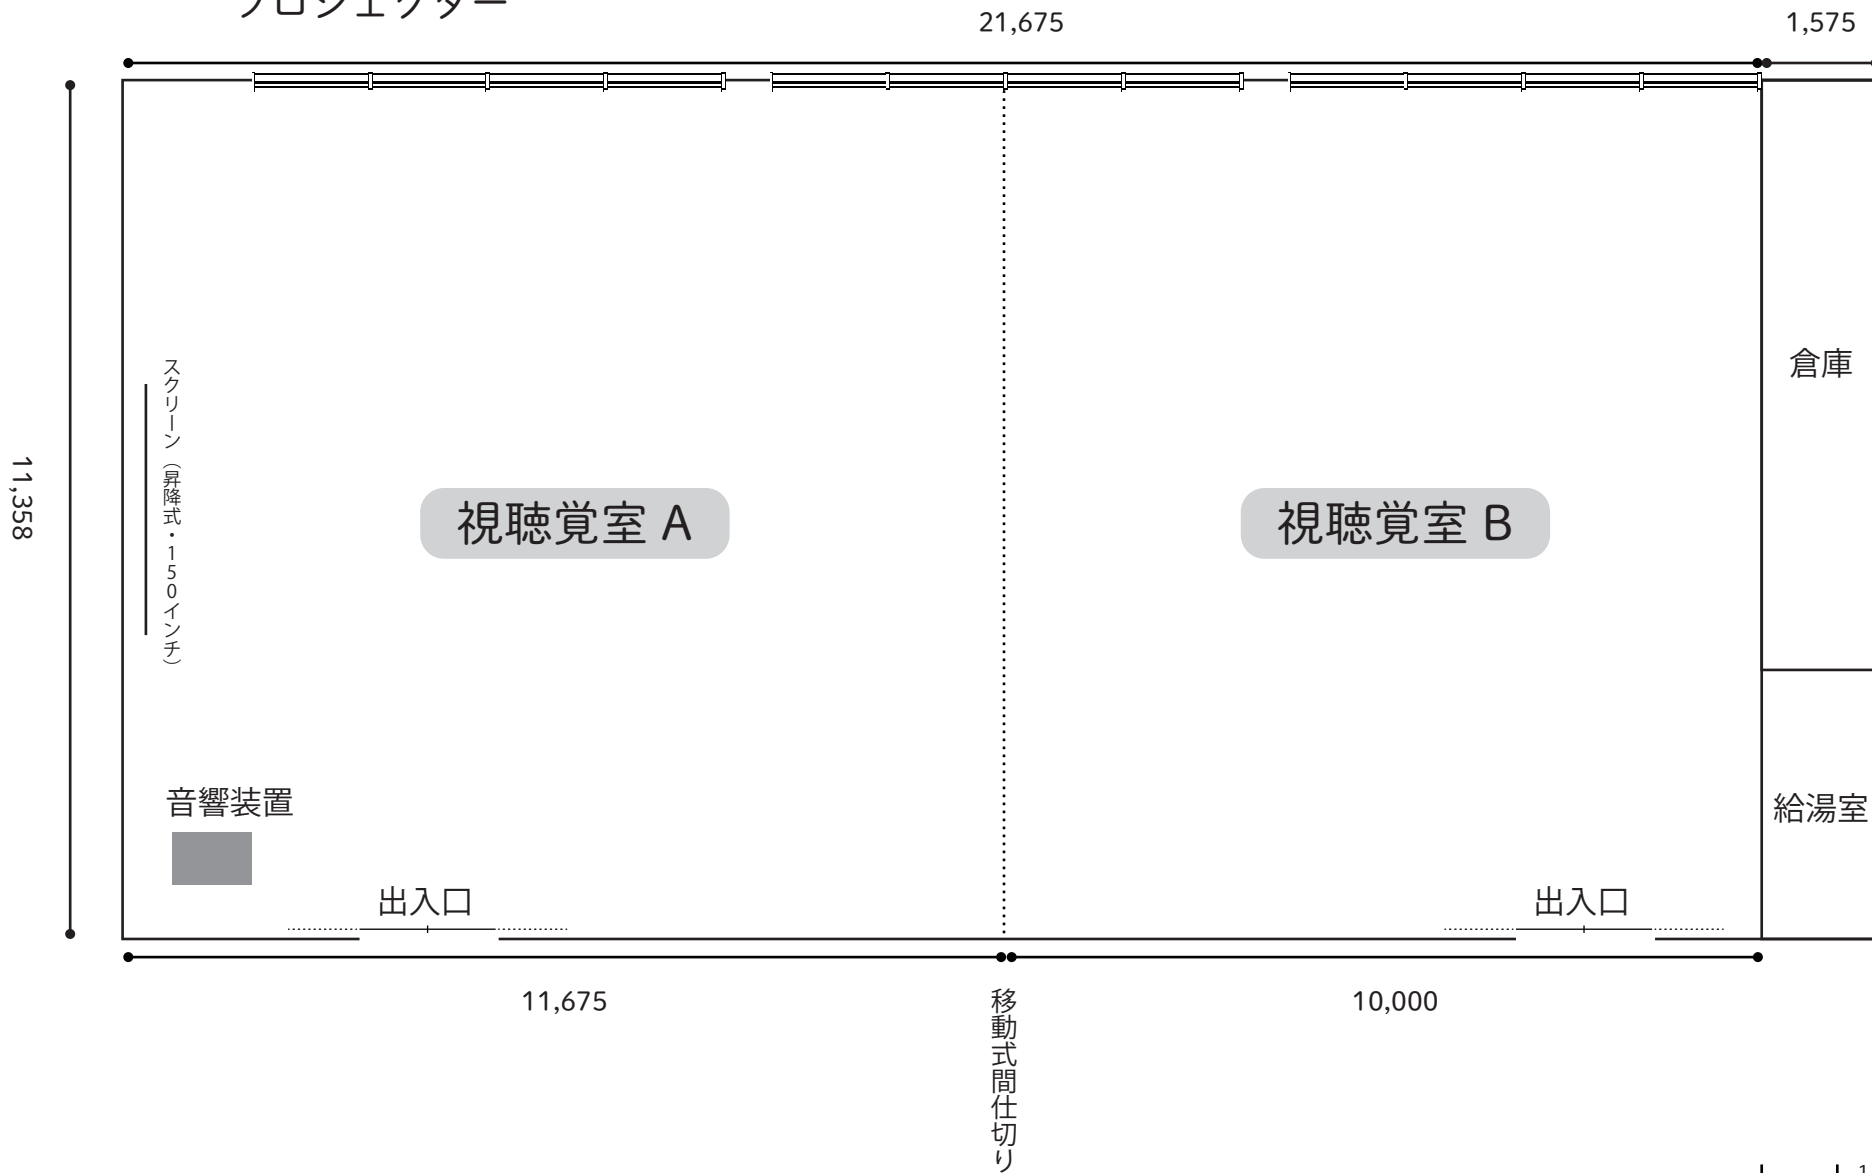

付属備品：テーブル（キャスター付き）34台、イス120脚
ワイヤレスマイク2回線、有線マイク2本
プロジェクター

● スクール形式 (72名)

●□の字型 (108名)

●島型 (90名)

●シアター型 (100名)