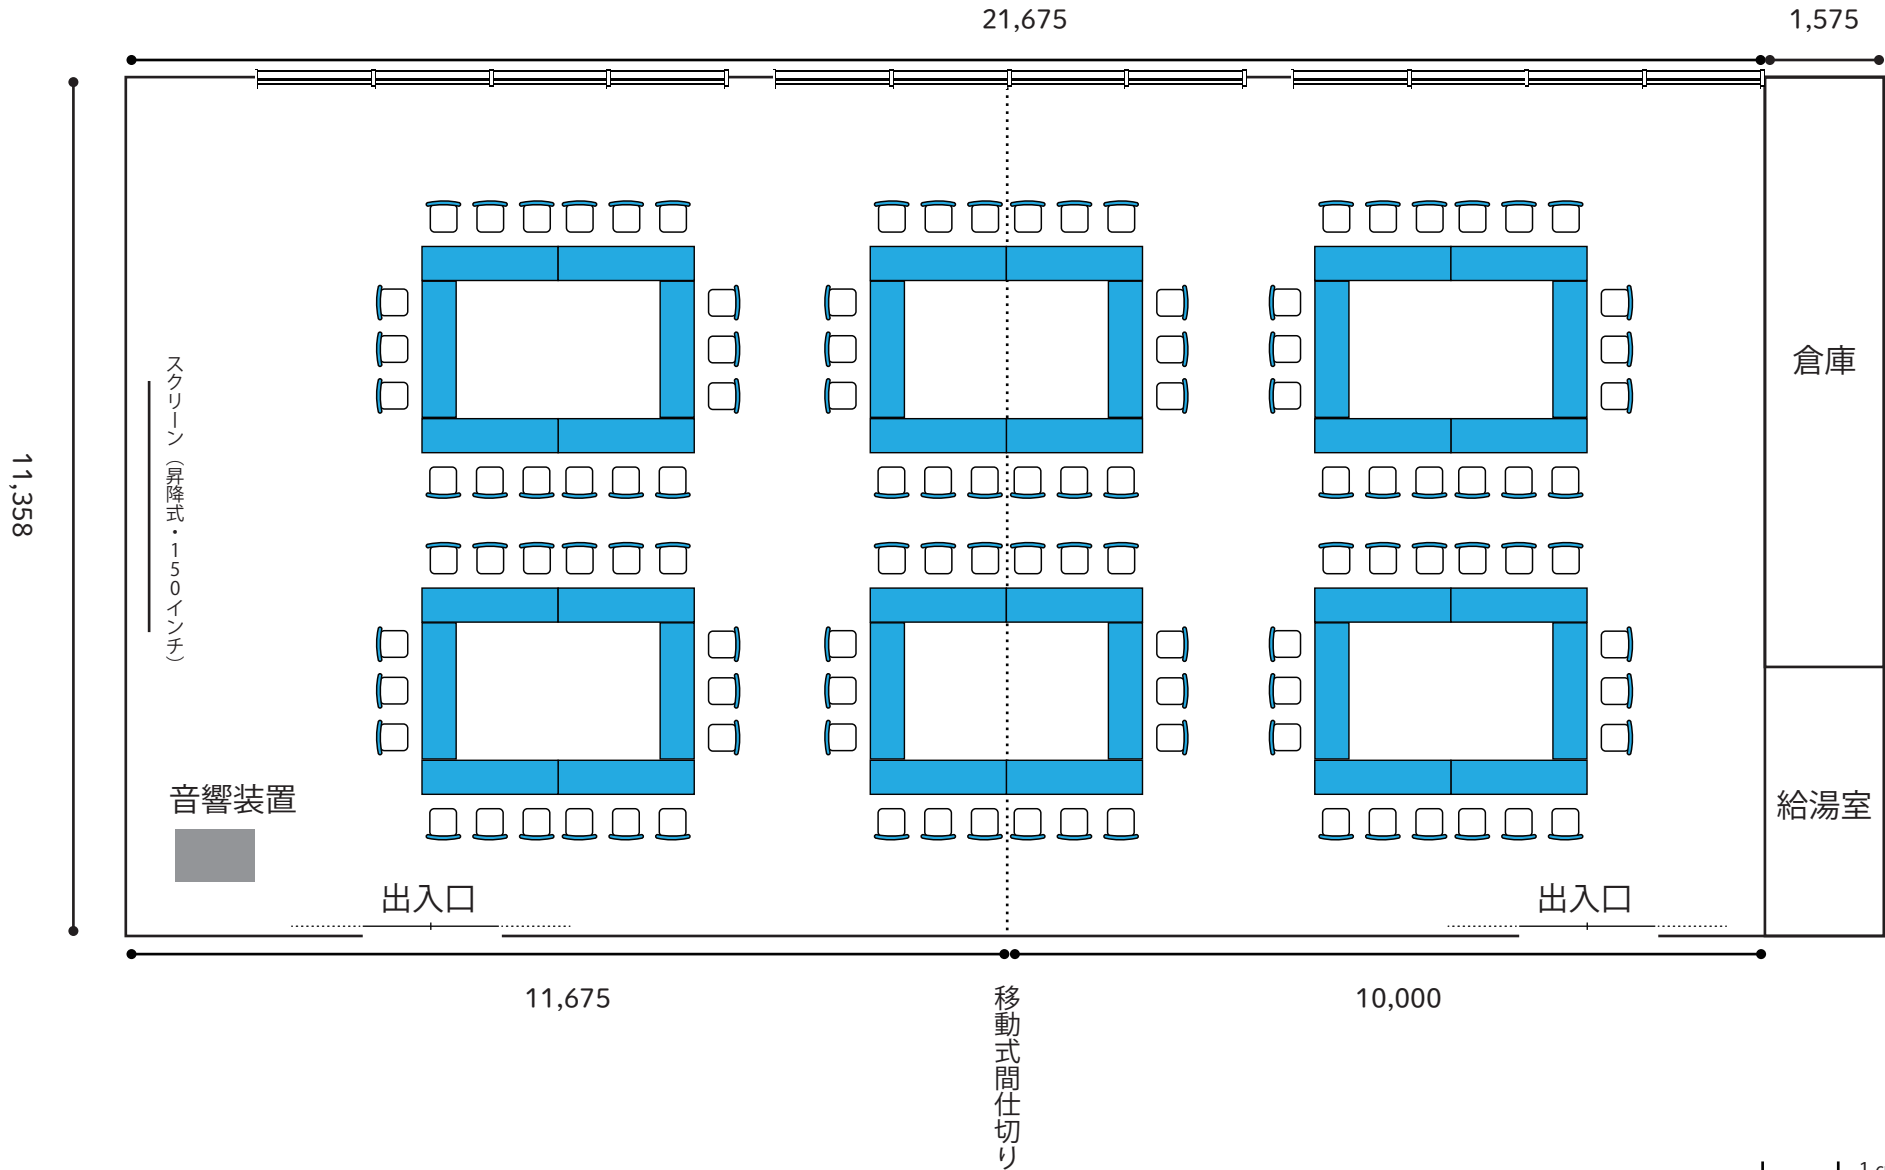

付属備品：テーブル（キャスター付き）34台、イス120脚
ワイヤレスマイク2回線、有線マイク2本
プロジェクター

● スクール形式 (72名)

●□の字型 (108名)

●島型 (90名)

●シアター型 (100名)