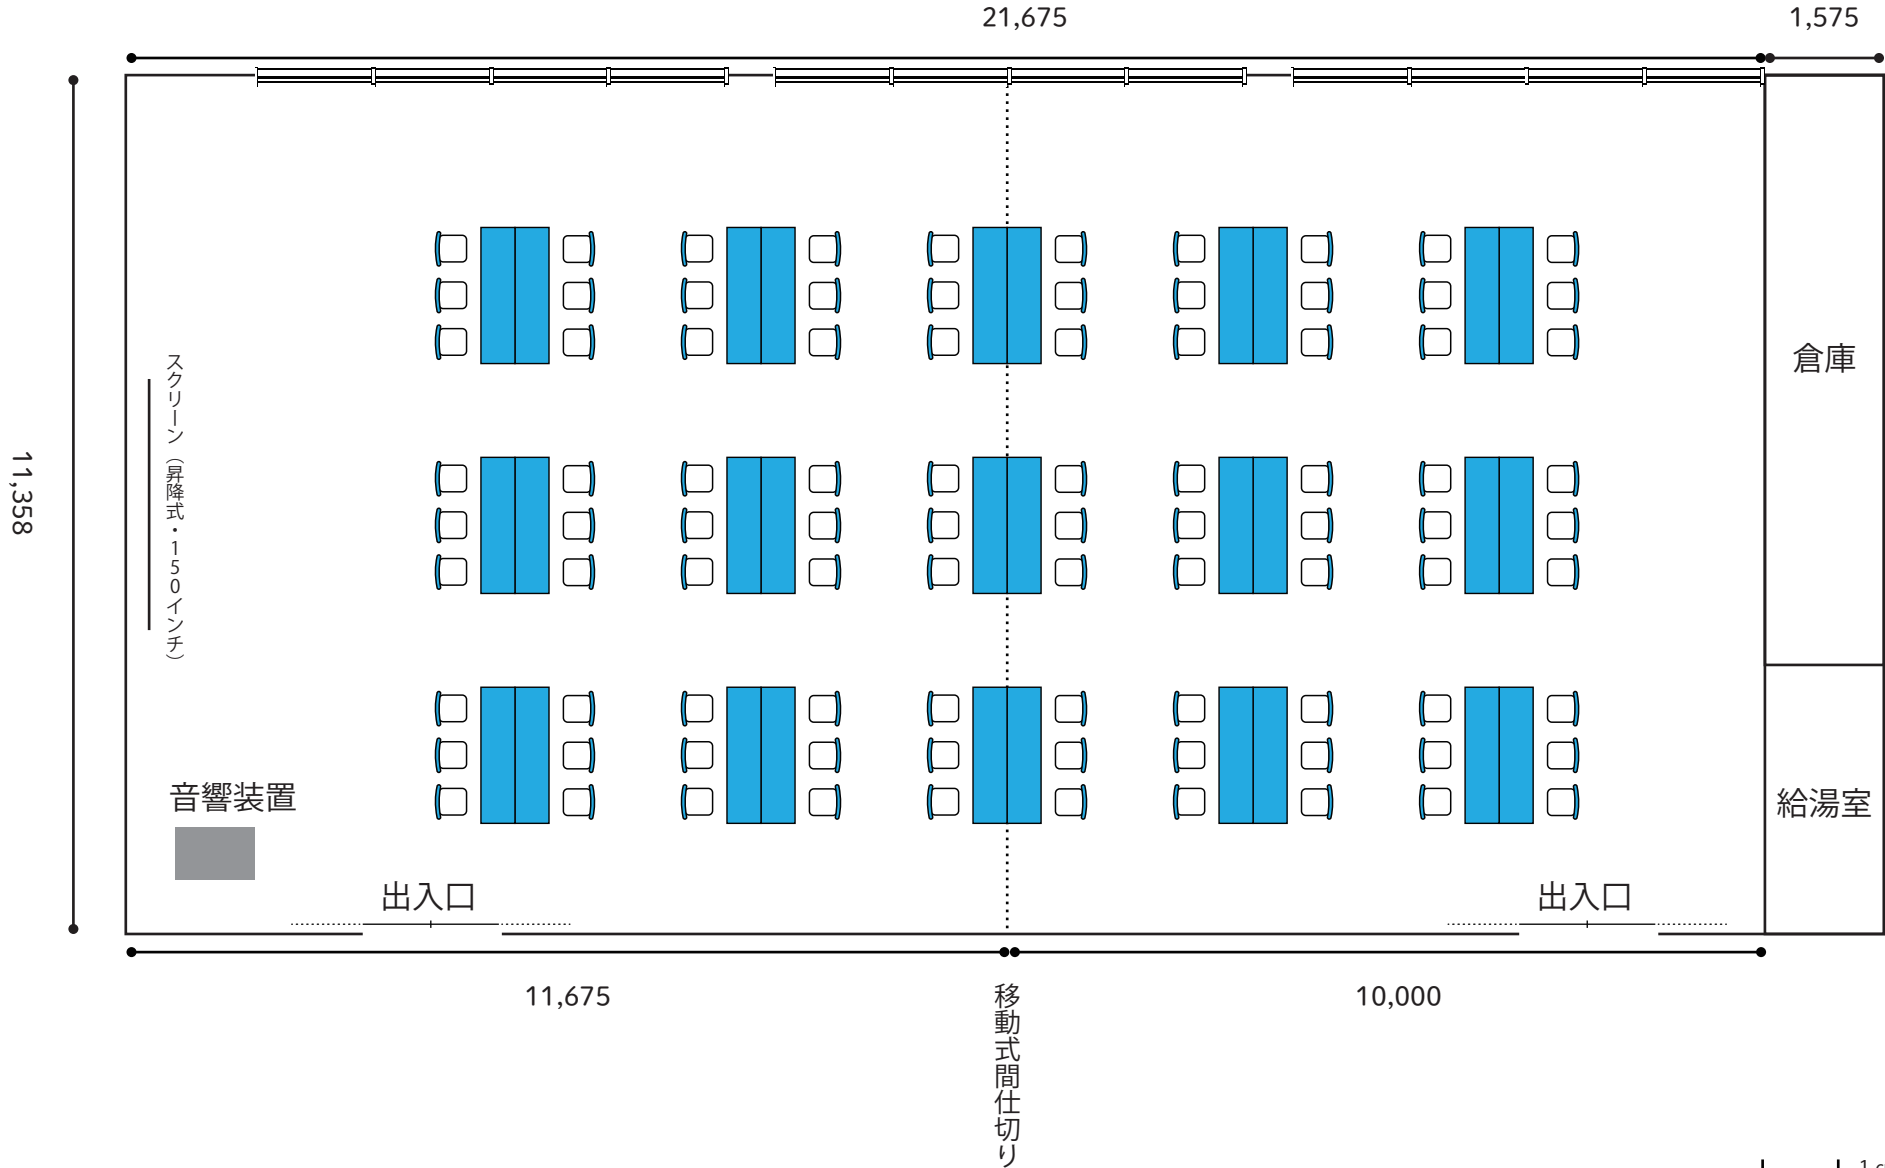

付属備品：テーブル（キャスター付き）34台、イス120脚
ワイヤレスマイク2回線、有線マイク2本
プロジェクター

● スクール形式 (72名)

●□の字型 (108名)

●島型 (90名)

●シアター型 (100名)