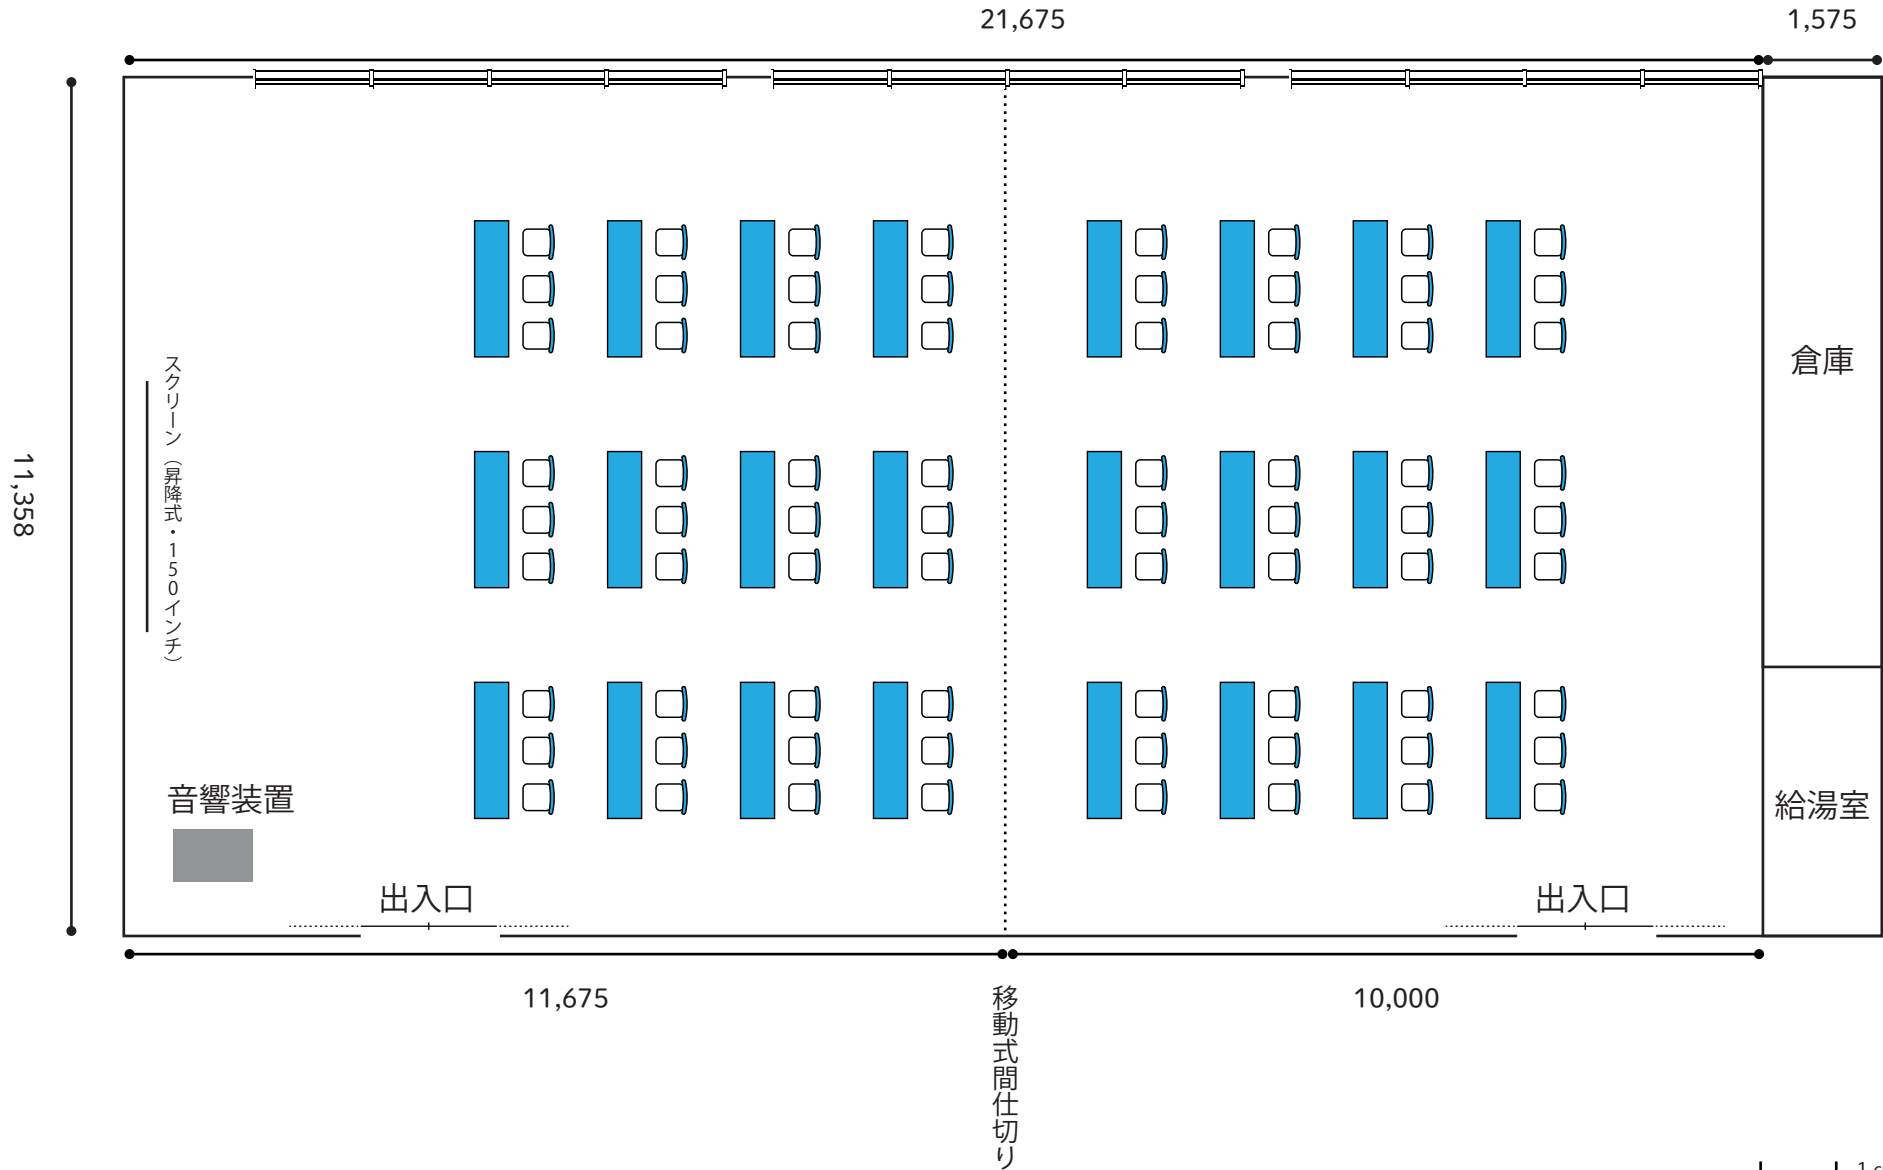

付属備品：テーブル（キャスター付き）34台、イス120脚
ワイヤレスマイク2回線、有線マイク2本
プロジェクター

● スクール形式 (72名)

●□の字型 (108名)

●島型 (90名)

●シアター型 (100名)